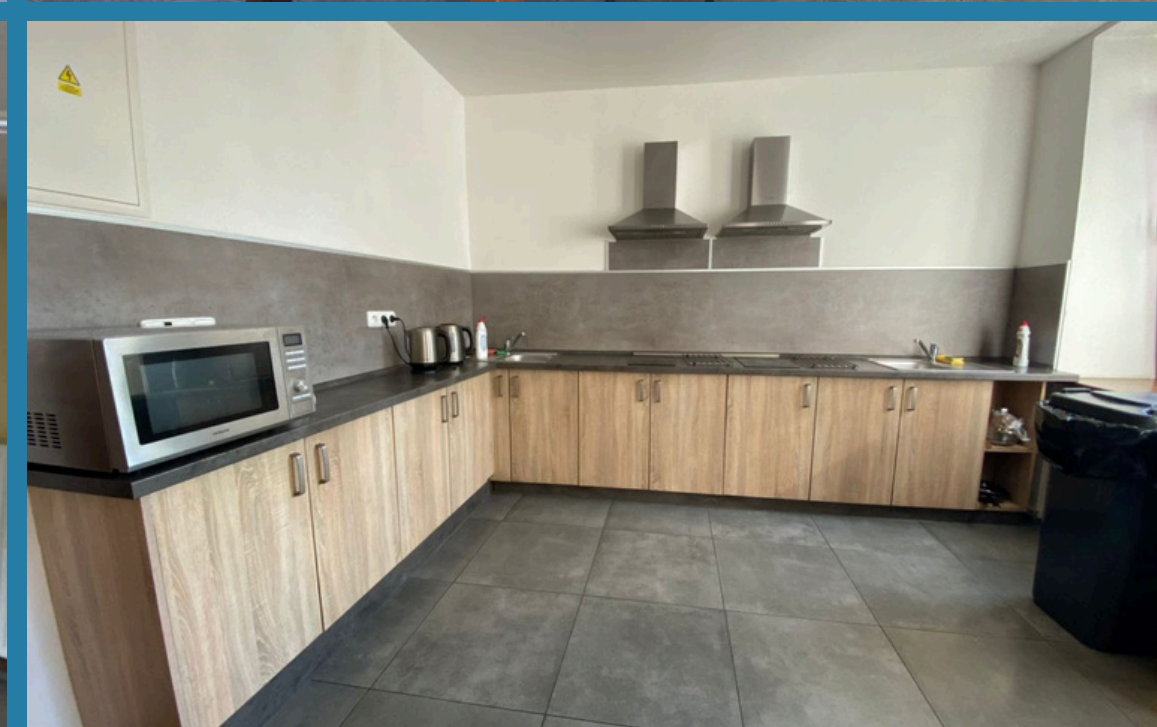

Вартість від 310 € на місяць

Для студентів обладнані:

- Простора кухня з сучасною технікою
- Приміщення для прання та сушіння речей
- Велика застелена тераса з виходом у внутрішній дворик, де студенти проводять свій вільний час, святкують дні народження та інші свята, вечорами дивляться фільми та спілкуються.